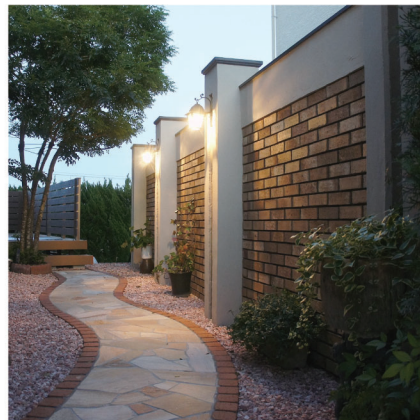

garden & exterior

庭を変える
暮らしが変わる

TRY TO CHANGE

子どもの頃、部屋の模様替えが大好きでした。
同じ空間なのに配置を変えただけで、新鮮な気持ちになって
昨日までとは違う新しい暮らしが始まったような気がして・・・。

庭にお気に入りの木を1本植える・・・そんな小さな変化でも
季節の移ろいを身近に感じられ、日々の暮らしに彩りを添えてくれます。

いつもの
暮らしに
彩りを。

いろ葉のお庭のご紹介

新築外構。そろそろスタンダードになる？ 宅配ボックス。敷地境界いっぱいまでデッキを広げると、格段に使い勝手がよくなります。

お庭の雑草対策。掃出し窓を人工木のデッキでつないで、便利で懐かしい縁側風に!

庭木を整理して、土間を広く明るくリフォーム! 門柱も新しくして気分一新!

タイルテラスとサンルームの設置。お庭の一部をサンルームにすることによって お庭の有効活用& もう一つお部屋が増える、というお得感いっぱい!