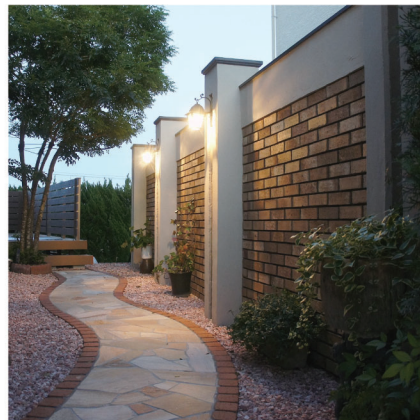

garden & exterior

庭を変える
暮らしが変わる

TRY TO CHANGE

子どもの頃、部屋の模様替えが大好きでした。
同じ空間なのに配置を変えただけで、新鮮な気持ちになって
昨日までとは違う新しい暮らしが始まったような気がして・・・。

庭にお気に入りの木を1本植える・・・そんな小さな変化でも
季節の移ろいを身近に感じられ、日々の暮らしに彩りを添えてくれます。

garden studio
いろ葉

いつもの
暮らしに
彩りを。

いろ葉のお庭のご紹介

手入れが大変になってきた庭木も整理して明るく圧迫感のないデザイン壁と木彫フェンスでスッキリ!

before

こだわりの素材を使った門まわりのリフォーム。建物の色味に合わせた門柱とシンプルフェンスで明るい外観に!

before

重厚な目隠し壁と乱形石のアプローチによって、お庭の奥へといざないます。ステキな目隠しで、お庭はしっかりプライベート空間に! デッキも人工木デッキにして、お手入れ楽々。