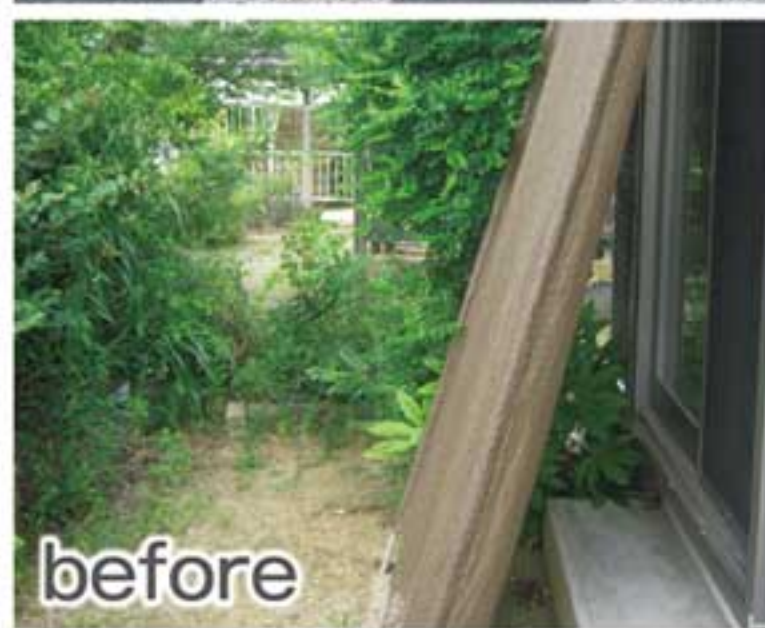

NO GARDEN NO FUN!

いつものくらしに彩りを。

庭に出よう。庭で遊ぼう。

garden studio

since 1992

ガーデンスタジオいろ葉は、お庭工事、新築外構、リフォーム工事の設計から施工までをトータルに行う会社です。こだわりのお庭・外構工事、予算に合わせたリフォームなど、カーポート屋根1台、植木1本の植付けからでも承っております。専任コーディネーターによるプランのご提案、お見積りはもちろん無料です。お気軽にお問い合わせください。

いろ葉のお庭のご紹介

印象的な和風モダンなお庭に仕上げました。
 夜はライトアップで幻想的に。

広い敷地をうまく区切って使い易く&美しく！
 居心地のいい空間に！

before

古くなった門まわりを
 カッコよくリフォーム！
 そして車の停めやすさもアップ！

before

LIXIL Link to Good Living

LIXIL 春の プレゼントキャンペーン