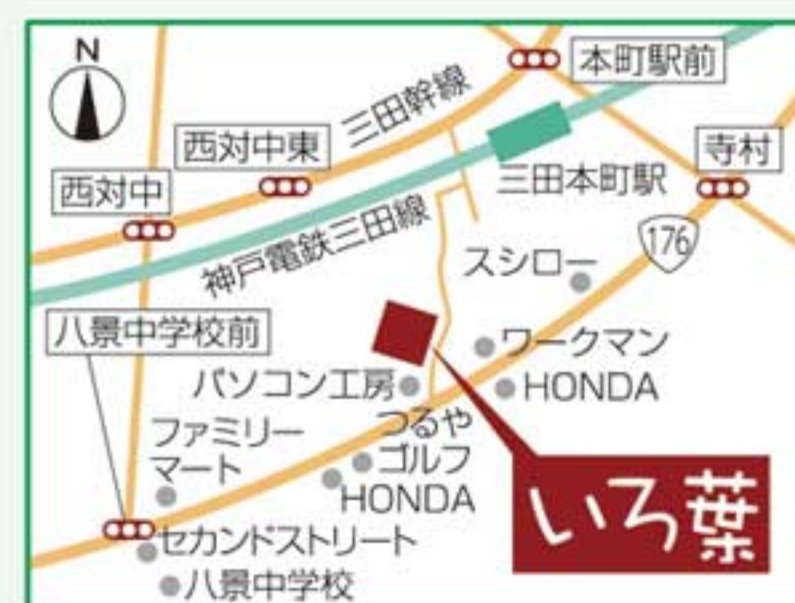

ガーデンスタジオ いろ葉

TEL **079-563-8877**

営業時間/9:00～18:00 土日祝営業 定休日/なし

ご来店の際は事前にご予約頂けましたら専門のコーディネーターが対応させていただきます。

〒669-1525 三田市対中町11-12

株式会社 彩葉

許可：兵庫県知事 許可(般-26)第301008号

プランのご提案・お見積りは無料です