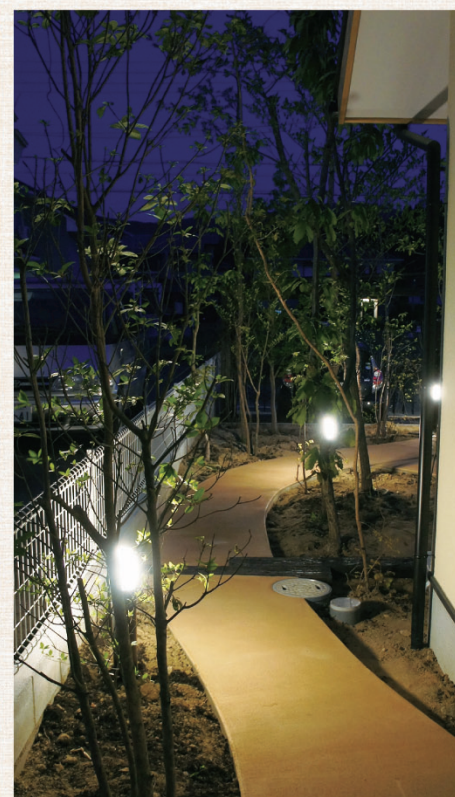

いつものくらしに彩りを

GARDEN & EXTERIOR

天気の良い日は
のんびりと
お庭で過ごしたり。
家族や友人と
ガーデンパーティーで
盛り上がったたり。
四季の楽しさを
感じられる
素敵なお庭は
わが家でいちばんの
特等席。

garden studio

いろ葉

since 1992

ガーデンスタジオいろ葉は、お庭工事、新築外構、リフォーム工事の設計から施工までをトータルに行う会社です。こだわりのお庭・外構工事、予算に合わせたリフォームなど、カーポート屋根1台、植木1本の植付けからでも承っております。専任コーディネーターによるプランのご提案、お見積りはもちろん無料です。お気軽にお問い合わせください。

いろ葉のお庭のご紹介

古くなってしまった車庫まわりは、スッキリと2台分に拡張。新設の門柱まわりは、アンティークレンガと天然石を使って趣きのある門まわりになりました。

外構工事をすることによって建物全体がグレードアップ！テラス前を囲うことによって落ち着けるプライベート空間になりました。

敷地をムダなく利用できるステキなお庭になりました。

期間限定 受付期間 **5月9日**月～**6月30日**木まで

庭木剪定キャンペーン