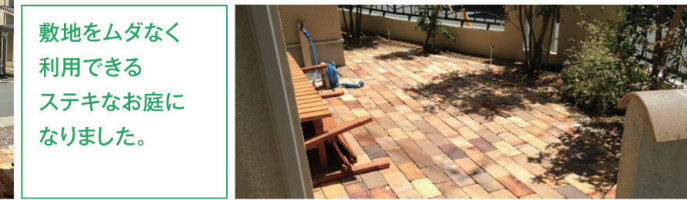

いつものくらしに彩りを

GARDEN & EXTERIOR

天気の良い日は
のんびりと
お庭で過ごしたり。
家族や友人と
ガーデンパーティーで
盛り上がったたり。
四季の楽しさを
感じられる
素敵なお庭は
わが家でいちばんの
特等席。

garden studio

いろ葉

since 1992

ガーデンスタジオいろ葉は、お庭工事、新築外構、リフォーム工事の設計から施工までをトータルに行う会社です。こだわりのお庭・外構工事、予算に合わせたリフォームなど、カーポート屋根1台、植木1本の植付けからでも承っております。専任コーディネーターによるプランのご提案、お見積りはもちろん無料です。お気軽にお問い合わせください。

いろ葉のお庭のご紹介

古くなってしまった車庫まわりは、スッキリと2台分に拡張。新設の門柱まわりは、アンティークレンガと天然石を使って趣きのある門まわりになりました。

外構工事をすることによって建物全体がグレードアップ！テラス前を囲うことによって落ち着けるプライベート空間になりました。

敷地をムダなく利用できるステキなお庭になりました。

期間限定 受付期間 **5月9日**月～**6月30日**木まで

庭木剪定キャンペーン